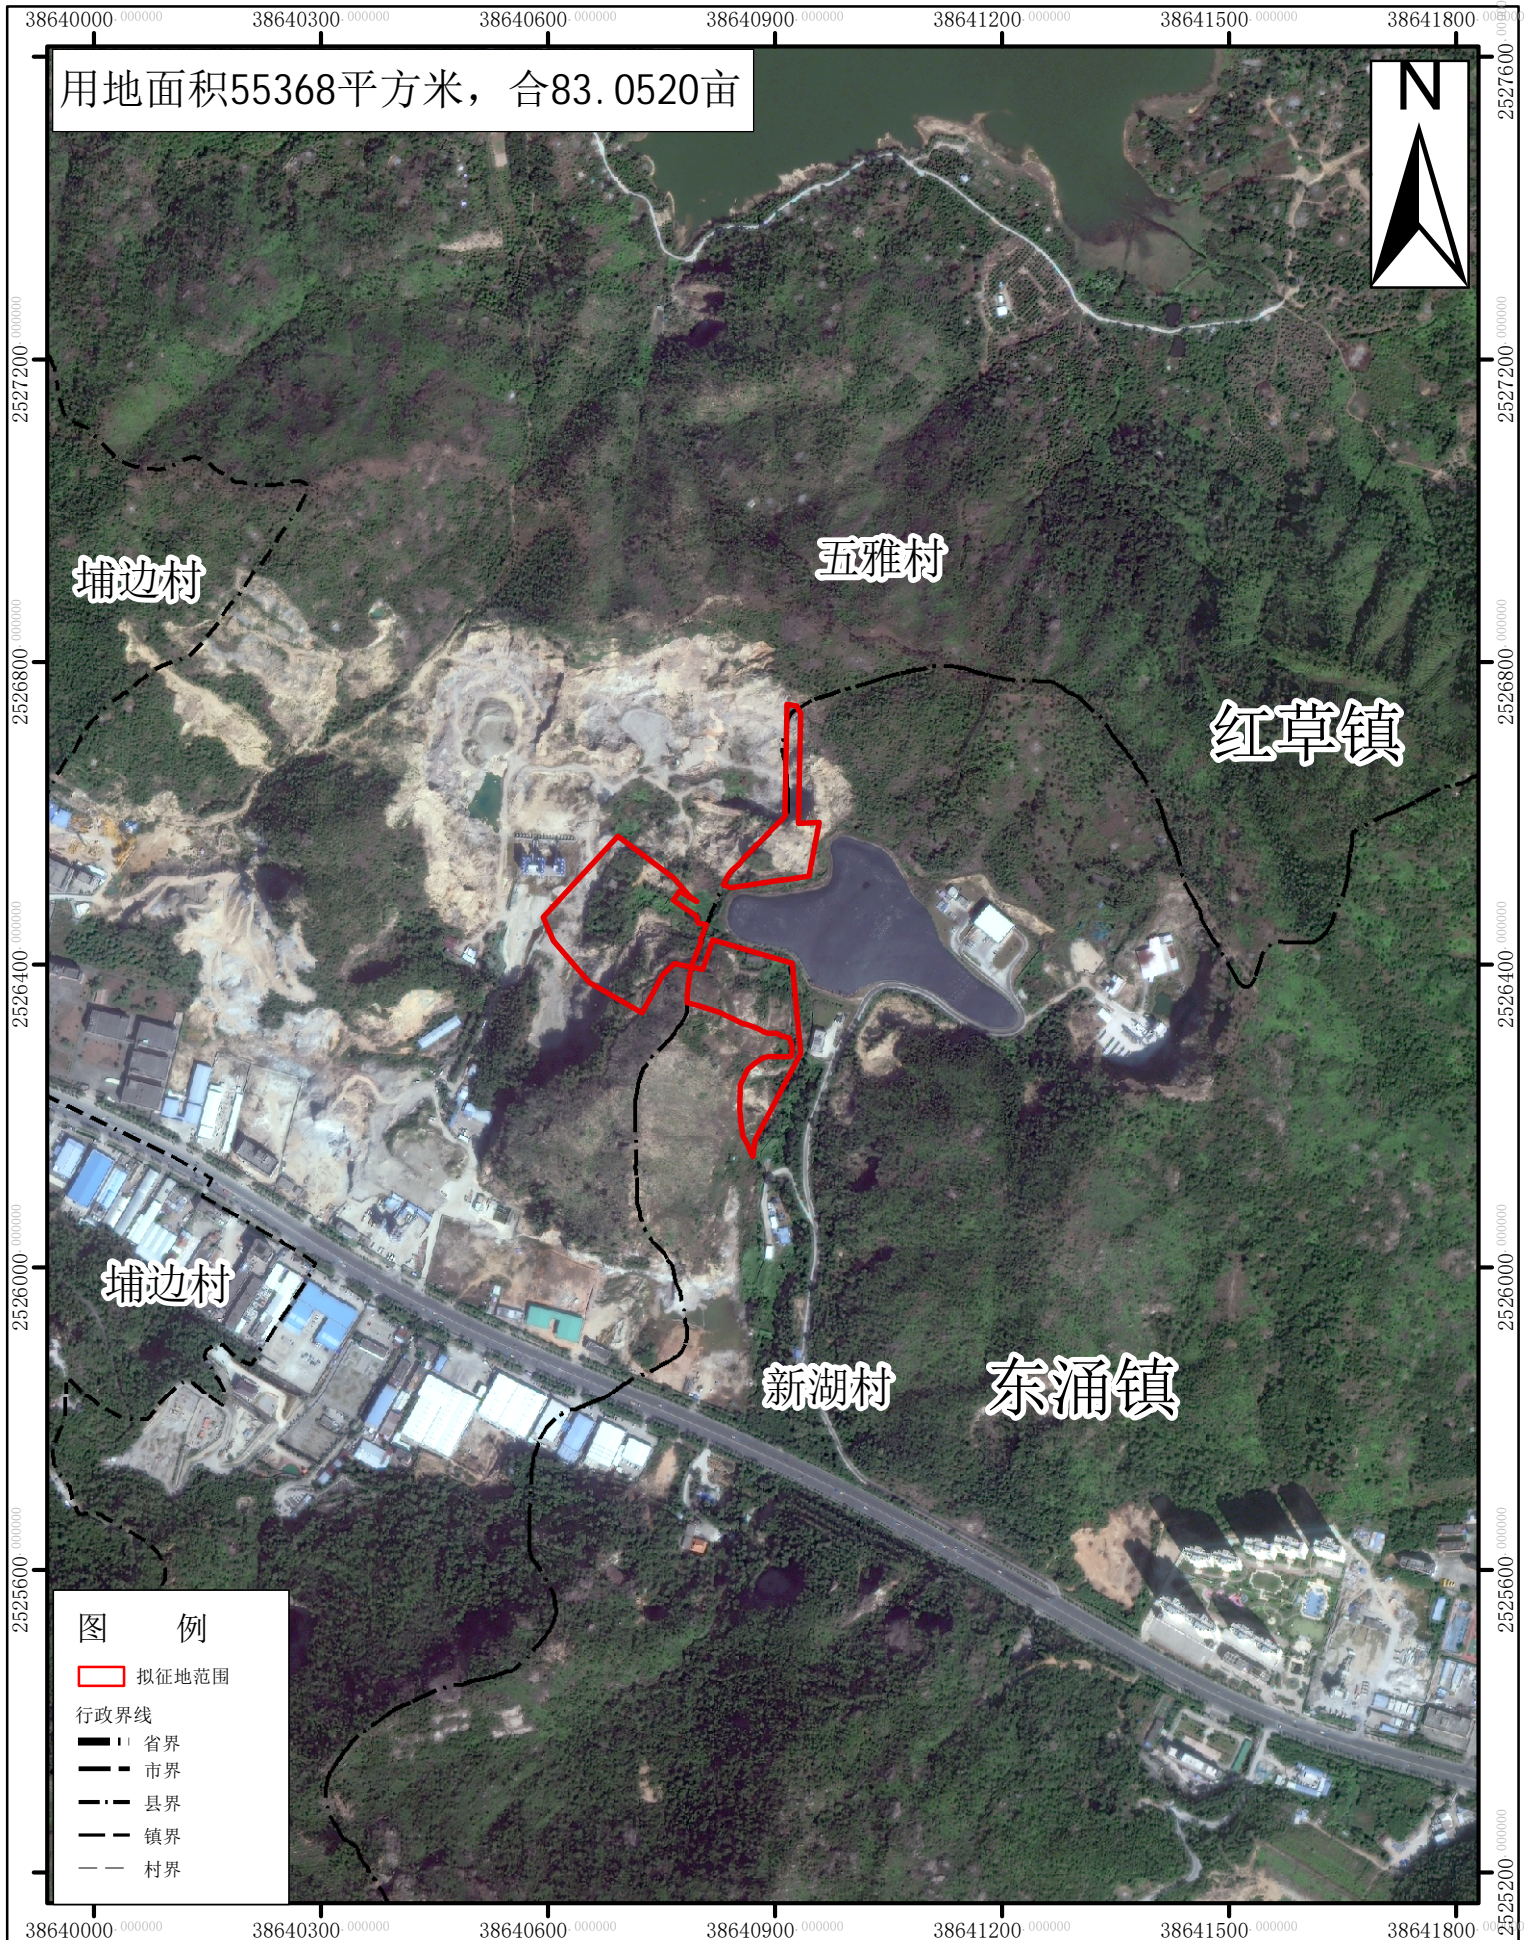

附件： 征地补偿安置方案公告位置示意图

土地坐落：项目位于汕尾市城区红草镇埔边村三联经济合作社、汕尾市城区红草镇五雅村坑美经济合作社、汕尾市城区红草镇西河村桥吴经济合作社

1:10,000