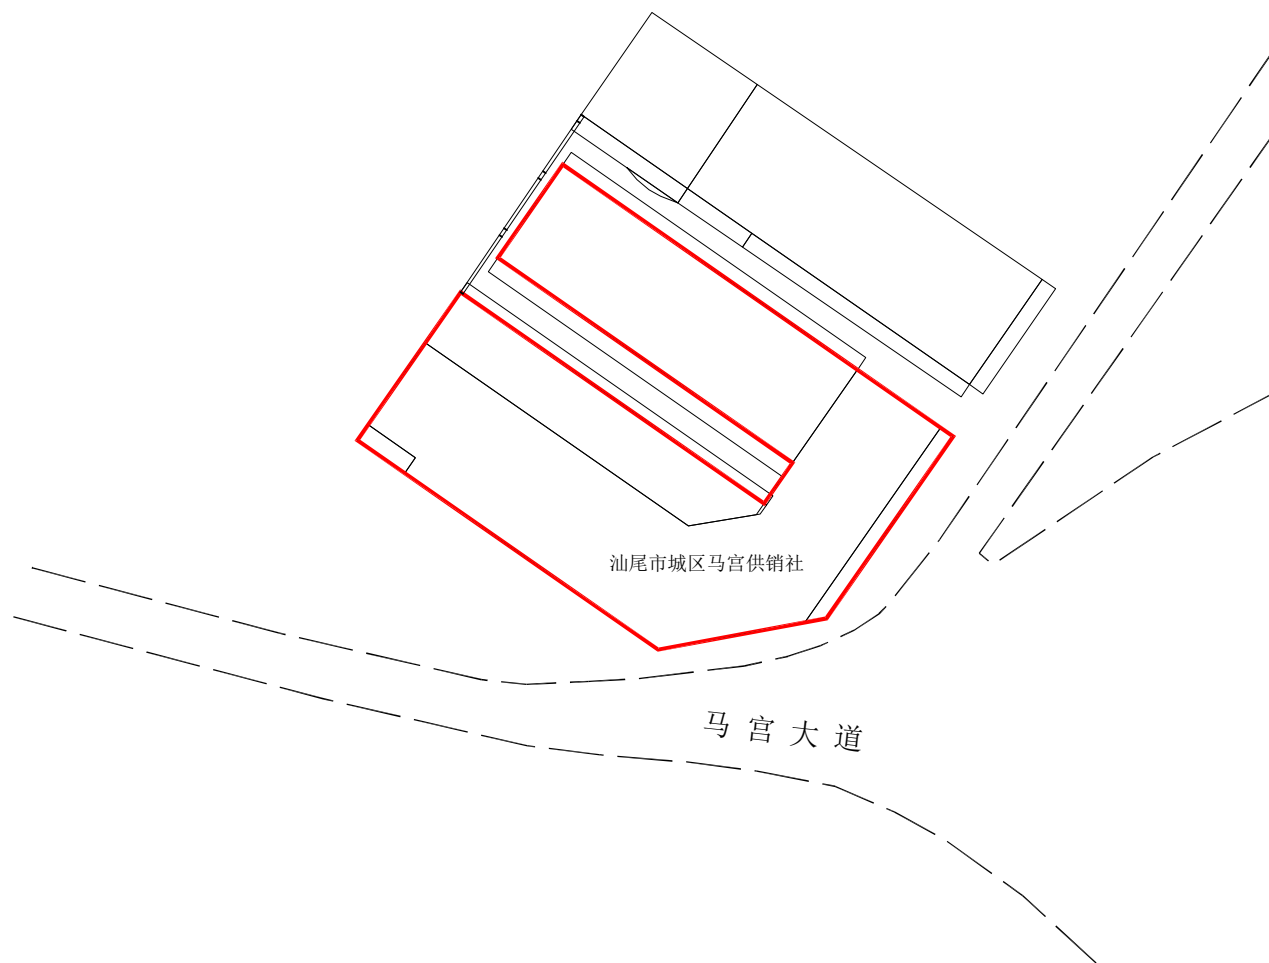

附件3

汕尾市城区西北片马宫街道城镇老旧小区改造项目国有土地、房屋及地上作物征收范围图

位置：汕尾市城区马宫镇居委会联兴片车站路