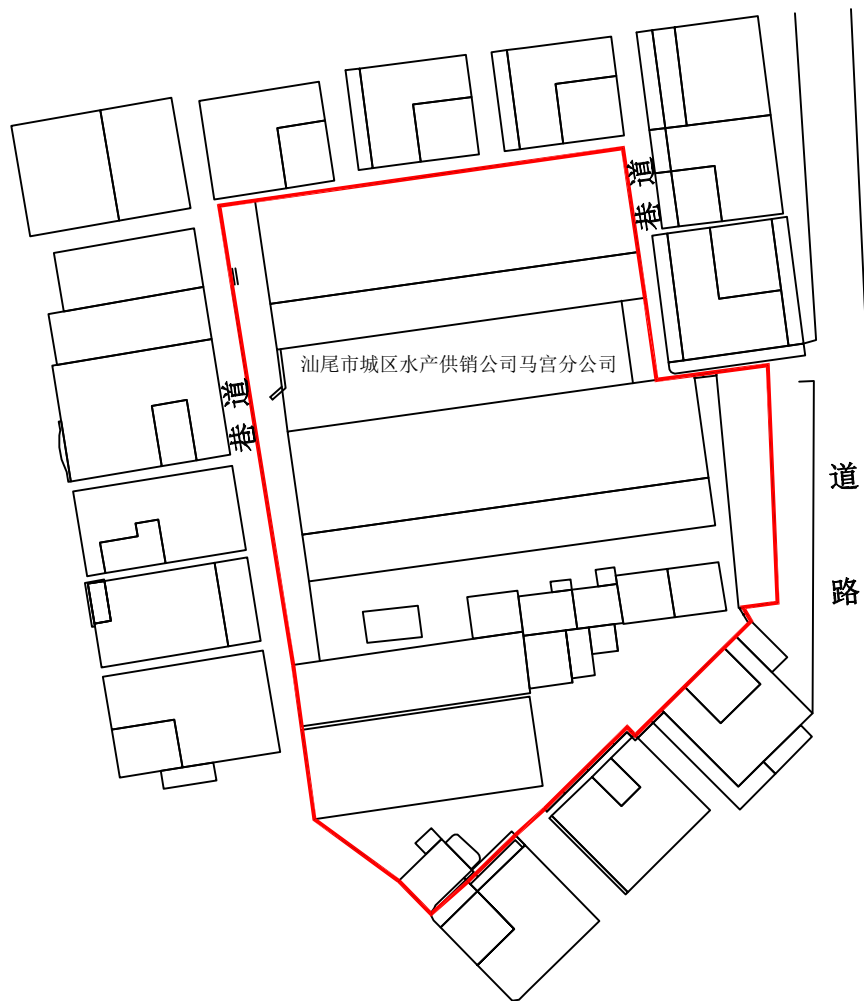

附件1

汕尾市城区西北片马宫街道城镇老旧小区改造项目国有土地、房屋及地上作物征收范围图

位置：汕尾市城区马宫街道深渔村水产家属区